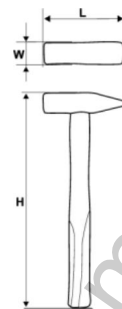

## Чук дръжка Полиамид-Фибростъкло DIN 1041

Чук др фибростъкло 100гр. TMP DIN 1041

арт N	m (g)		
240125	100	6	60
240132	1000	4	12
240133	1500	4	8
240126	200	6	48
240134	2000	4	8
240127	300	6	24
240128	400	6	36
240129	500	6	24
240130	600	6	24
240131	800	6	24